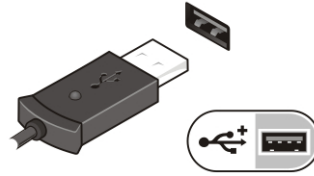

התראה: 

בעת ניתוק כבל מתאם ה-AC מהמחשב, אחוז במחבר ולא בכבל עצמו, ומשוך בחוזקה אך בעדינות, כדי למנוע נזק לכבל. בעת ליפוף כבל מתאם ה-AC, הקפד להמשיך את זווית המחבר על מתאם ה-AC כדי למנוע נזק לכבל.

הערה: 

התקנים מסוימים עשויים שלא להיות כלולים, אם לא הזמנת אותם.

1. חבר את מתאם ה-AC למחבר של מתאם ה-AC במחשב ולשקע החשמל.

איור 3. AC Adapter

2. חבר את כבל הרשת (אופציונלי).

איור 4. מחבר רשת

3. חבר התקני USB, כגון עכבר או מקלדת (אופציונלי).

איור 5. מחבר USB

4. פתח את צג המחשב ולחץ על לחצן ההפעלה כדי להפעיל את המחשב.

איור 6. לחצן הפעלה

**הערה:**

מומלץ להפעיל ולכבות את המחשב פעם אחת לפחות, לפני התקנת כרטיסים או חיבור המחשב להתקן עגינה או להתקן חיצוני אחר, כגון מדפסת.